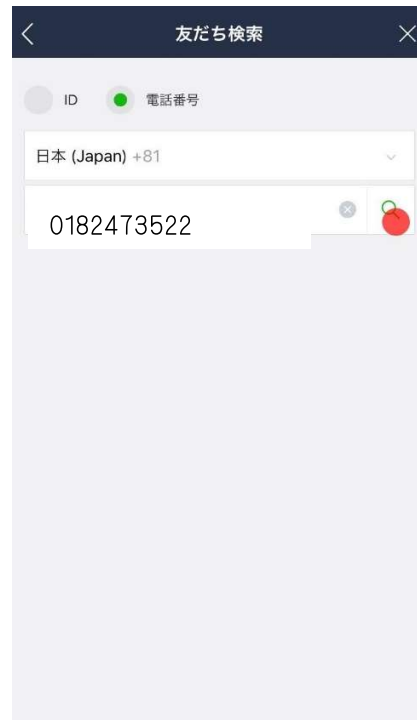

ご利用者様・ご家族様・ご関係者の皆様

令和3年1月27日

株式会社風鈴 佐藤一人

～LINEで、お客様と風鈴をおつなぎします～

コロナの影響により、当施設でもリモートによるコミュニケーションを強化します。ご質問やキャンセルのご連絡、リモート面会が可能になります。ご希望の方は、電話番号(0182473522)検索から友だち追加をお願いします。

友だちの電話番号で検索を行い、友だちに追加することができます。手順は以下を参照してください。

1.[ホーム]>右上の[友だち追加]アイコンをタップ

2.[検索]をタップ

3. [電話番号]にチェックを入れます

4. 国を選択>電話番号 0182473522 を入力し
[検索]アイコンをタップ

5. 友だちが表示されたら、[追加]をタップ